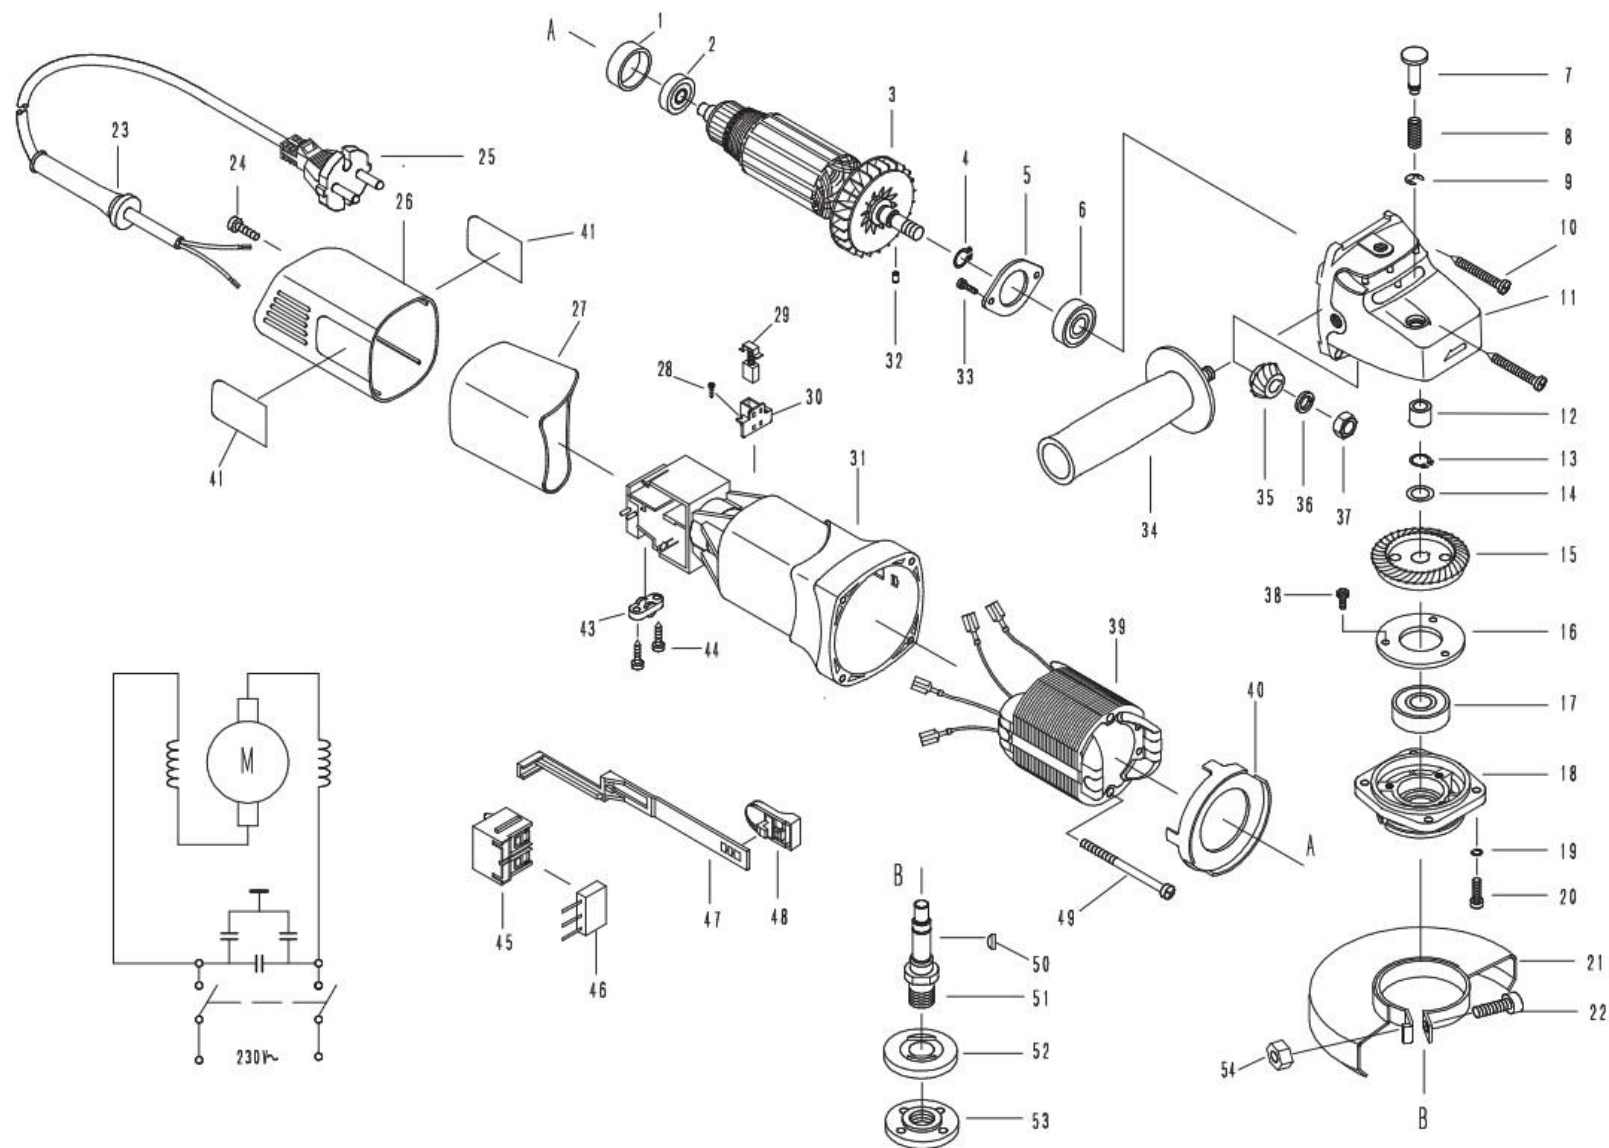

# Szlifierka kątowna PRAg 125C

## Szlifierka kątowna PRAg 125C

Poz.	Nazwa detalu	Numer indeksu	Il. Sztuk	CENA
1	Wkładka łożyska	0647-111-59801	1	8,61 zł
2	Łożysko	0647-111-59802	1	10,38 zł
3	Wirnik	0647-111-59803	1	129,38 zł
4	Pierścień zabezpieczający	0647-111-59804	1	9,10 zł
6	Łożysko	0647-111-59806	1	13,26 zł
11	Korpus głowicy	0647-111-59811	1	39,13 zł
12	Łożysko ślizgowe	0647-111-59812	1	9,94 zł
13	Pierścień zabezpieczający	0647-111-59813	1	7,50 zł
15	Koło zębate stożkowe	0647-111-59815	1	16,15 zł
17	Łożysko	0647-111-59817	1	13,38 zł
18	Tarcza łożyskowa	0647-111-59818	1	13,26 zł
21	Ośłona tarczy	0647-111-59821	1	31,20 zł
29	Szczotka	0647-111-59829	2	35,00 zł
34	Rękojeść dodatkowa	0647-111-59834	1	35,00 zł
35	Koło zębate stożkowe wirnika	0647-111-59835	1	10,38 zł
39	Stojan	0647-111-59839	1	128,17 zł
45	Łącznik	0647-111-59845	1	26,98 zł
46	Kondensator	0647-111-59846	1	9,20 zł
47	Cięgno	0647-111-59847	1	12,10 zł
48	Przesuwka	0647-111-59848	1	12,10 zł
49	Wkręt	0647-111-59849	1	19,60 zł
50	Wpust czótenkowy	0647-111-59850	1	15,20 zł
51	Wrzeciono	0647-111-59851	1	26,50 zł
52	Tarcza górna	0647-111-59852	1	22,50 zł
53	Tarcza dolna	0647-111-59853	1	25,50 zł