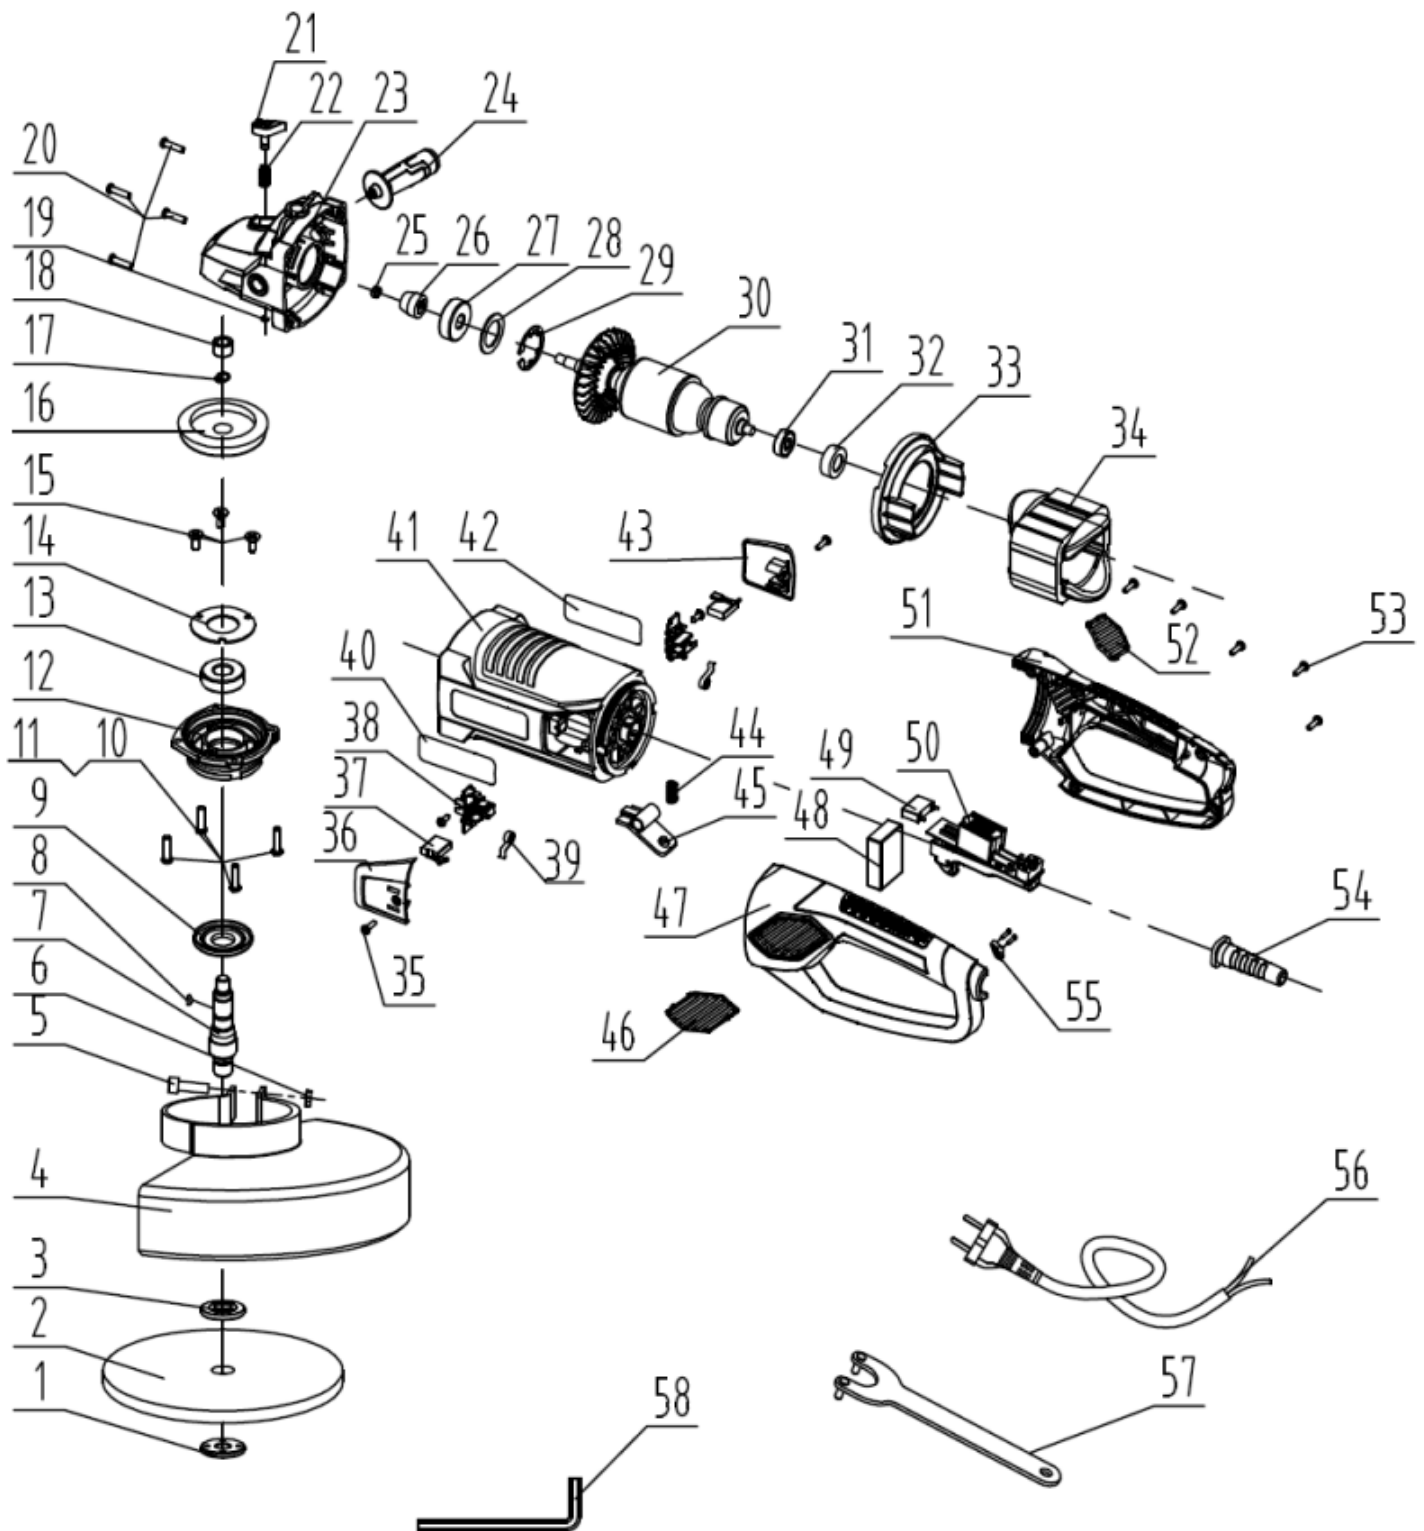

Szlifierka kąтова PRAg 230A

Szlifierka kątowna PRAg 230A

Poz.	Nazwa detalu	Numer indeksu	Il. Sztuk	CENA
30	Wirnik	0656-230-030	1	8,61 zł
34	Stojan	0656-230-034	1	10,38 zł
37	Szczotki	0656-230-037	2	129,38 zł
50	Wyłącznik	0656-230-050	1	9,10 zł
56	Przewód zasilający	0656-230-056	1	33,26 zł