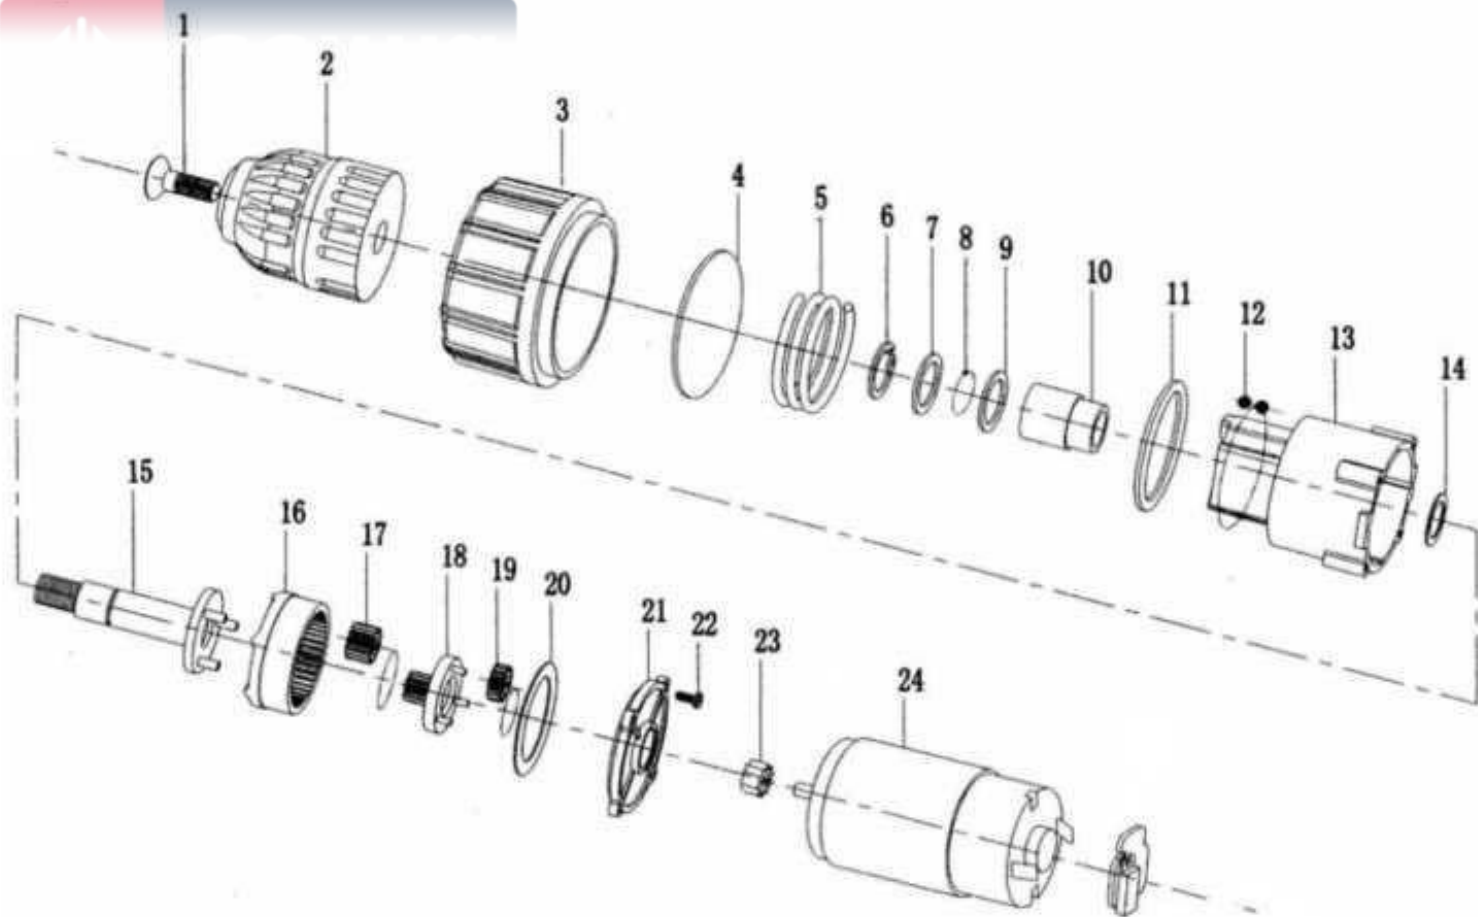

Celma®

Wiertarko-wkrętarka WAK-14

Wiertarko-wkrętarka WAK-14

Poz.	Nazwa części	Symbol/Indeks	Szt/Wyrób	CENA
2	UCHWYT	0500-014-001	1	61,40 zł
13	KOMORA PRZEKŁADNI	0500-014-002	1	81 zł
23	KOŁO ZĘBATE SILNIKA	Silnik- zespół 0500-014-003	1	106,47 zł
24	SILNIK		1	
28	KORPUS	0500-014-006	1	66,75 zł
32	ŁĄCZNIK	0500-014-004G	1	66,70 zł

- Wszystkie podane powyżej ceny, są cenami netto, do których należy doliczyć 23% VAT.
- W przypadku zamówień powyżej 1000 zł netto koszty wysyłki pokrywa sprzedawca. Przy mniejszej wartości zamówienia koszt wysyłki pobraniowej w wysokości 11 zł netto spoczywa na kupującym i zostanie on doliczony do faktury.
- Zamówienia na podzespoły serwisowe nie podlegają indywidualnemu rabatowaniu ustalonymu dla sprzedaży elektronarzędzi.
- Przy zamówieniach o wartości:
 - od 1000 zł do 2000 zł netto - rabat 5%
 - od 2000 zł do 3000 zł netto - rabat 10%
 - od 3000 zł netto i powyżej - rabat 20%