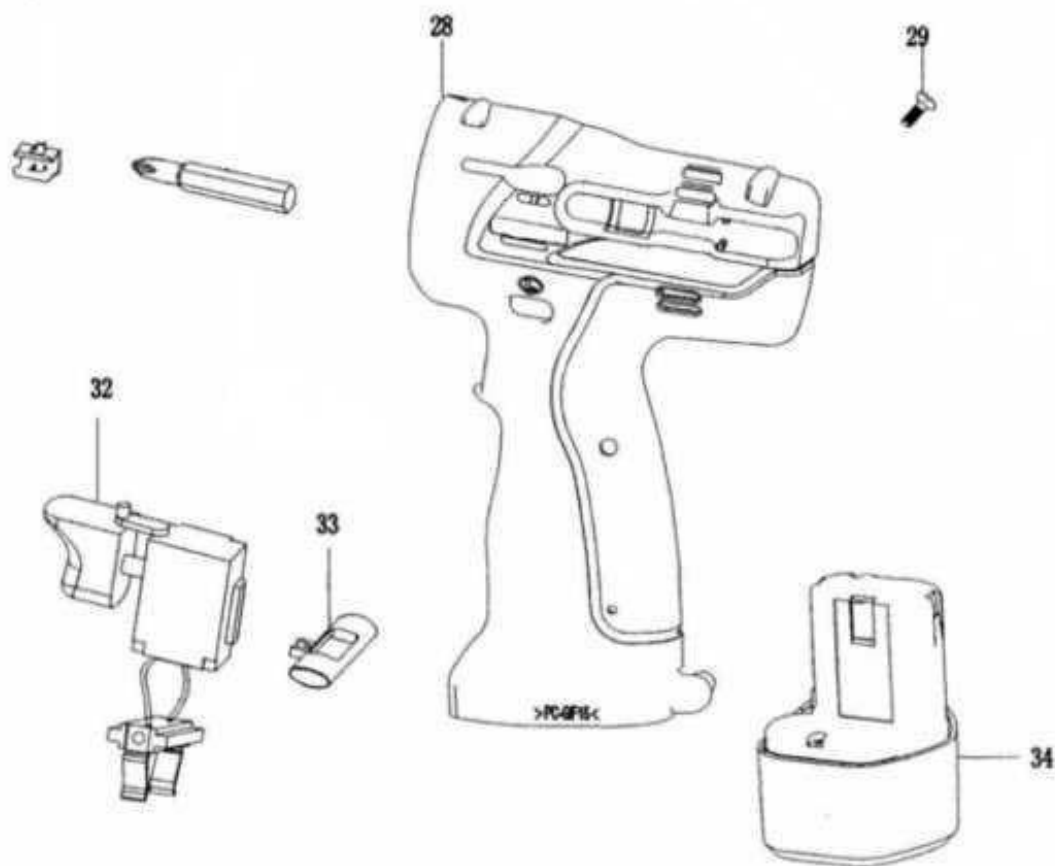

Celma®

Wiertarko-wkrętarka WAK-14

Wiertarko-wkrętarka WAK-14

Poz.	Nazwa części	Symbol/Indeks	Szt/Wyrób	CENA
2	UCHWYT	0500-014-001	1	61,40 zł
13	KOMORA PRZEKŁADNI	0500-014-002	1	81 zł
23	KOŁO ZĘBATE SILNIKA	Silnik- zespół 0500-014-003	1	106,47 zł
24	SILNIK		1	
28	KORPUS	0500-014-006	1	66,75 zł
32	ŁĄCZNIK	0500-014-004G	1	66,70 zł