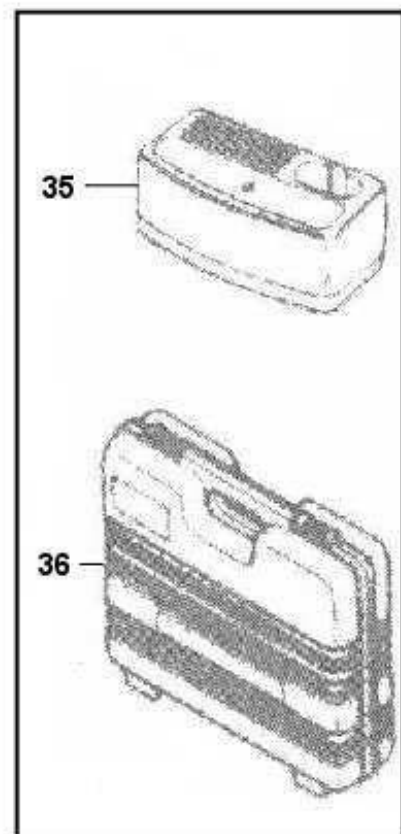

Celma®

Wiertarko-wkrętarka WAK-14

Wiertarko-wkrętarka WAK-14

Poz.	Nazwa części	Symbol/Indeks	Szt/Wyrób	CENA
2	UCHWYT	0500-014-001	1	61,40 zł
13	KOMORA PRZEKŁADNI	0500-014-002	1	81 zł
23	KOŁO ZĘBATE SILNIKA	Silnik- zespół 0500-014-003	1	106,47 zł
24	SILNIK		1	
28	KORPUS	0500-014-006	1	66,75 zł
32	ŁĄCZNIK	0500-014-004G	1	66,70 zł