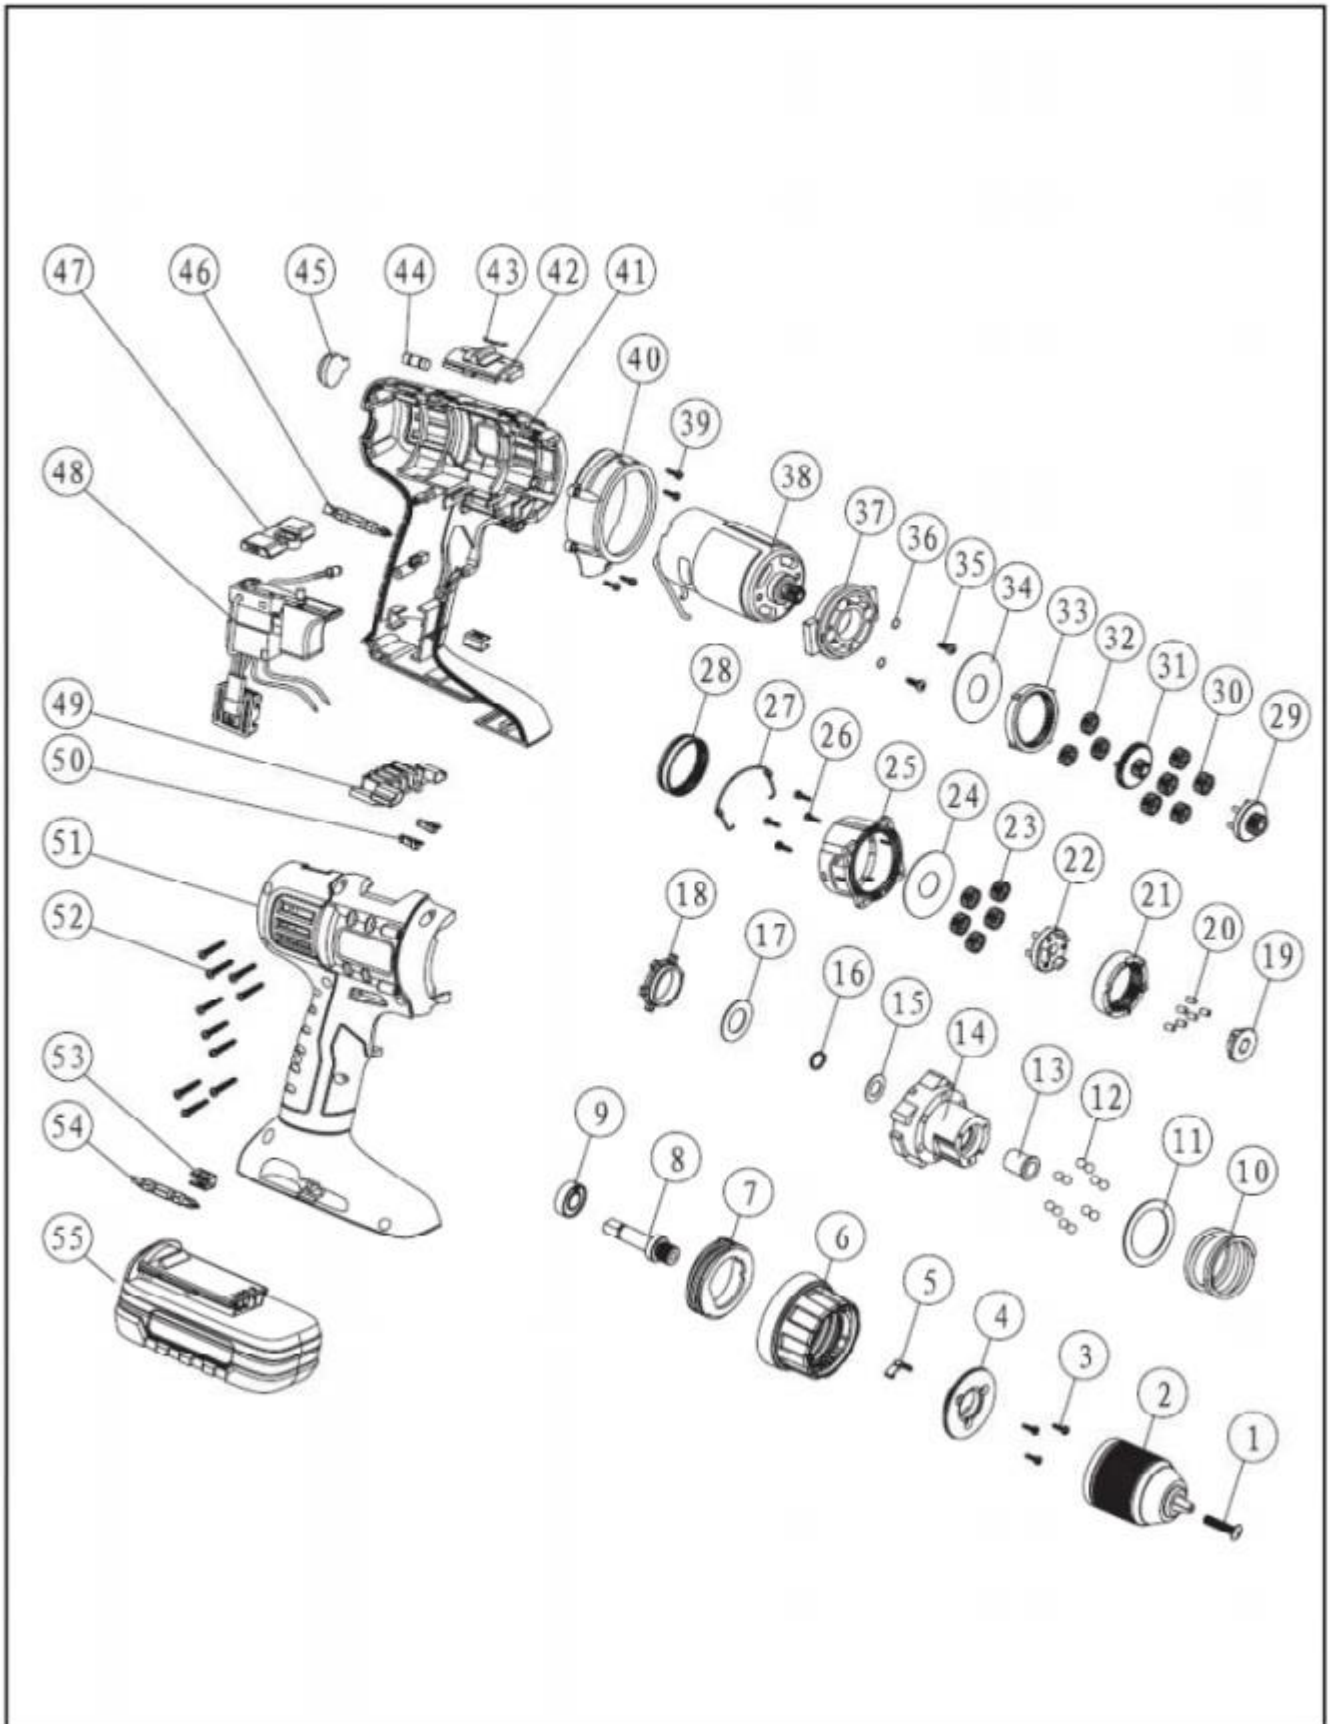

WAK-Li 14 GEO

Wiertarko-wkrętarka WAK-Li 14 GEO

Poz.	Nazwa detalu	Numer indexu	Il. Sztuk	CENA
1	Wkręt zabezpieczający M5x18	0647-111-70701	1	5,06 zł
2	Uchwyt	0647-111-70702	1	36,69 zł
3-37	Przekładnia kpl WAK-Li14 GEO	0647-111-707337	1	178,43 zł
38	Silnik WAK Li 14GEO	0647-111-70738	1	75,20 zł
40	Pierścień dekoracyjny WAK-Li 14 GEO	0647-111-70740	1	5,50 zł
43	Sprężyna prz.biegów WAK-Li 14 GEO	0647-111-70743	1	6,50 zł
44	Poziomica WAK-Li 14 GEO	0647-111-70744	1	5,50 zł
45	Poziomica oczkowa WAK-Li 14 GEO	0647-111-70745	1	8,60 zł
47	Przełącznik prawo/lewo WAK-Li 14 GEO	0647-111-70747	1	9,52 zł
48	Łącznik WAK-Li 14 GEO	0647-111-70748	1	60,83 zł
49	Kpl. styków 49-50 WAK-Li 14 GEO	0647-111-7074950	1	34,85 zł
55	Akumulator 14,4 V 1,5 Ah WAK-Li 14GEO	0647-111-709	1	278,17 zł
	Ładowarka WAK-Li 14 GEO	0647-111-711	1	171,50 zł