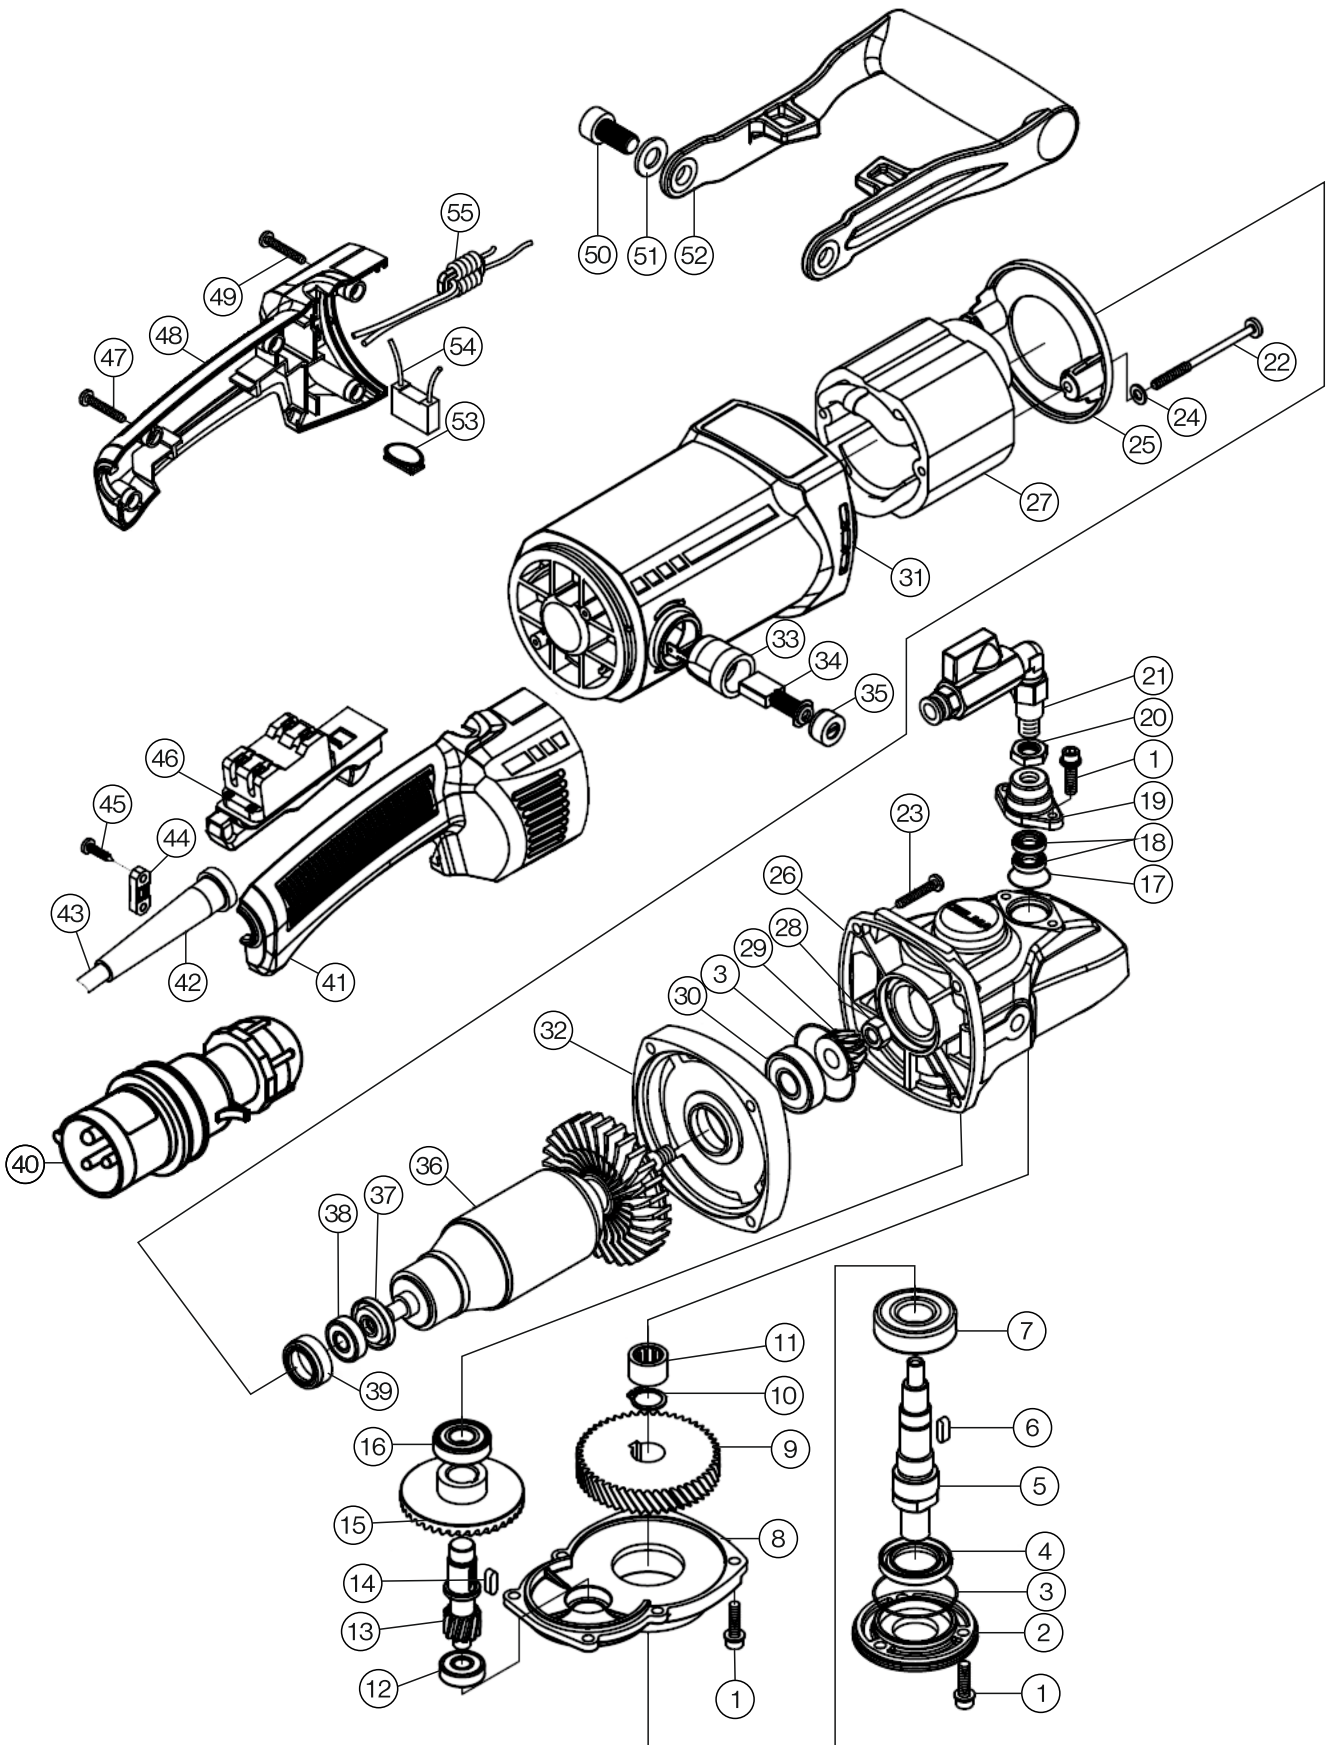

# WYKAZ CZĘŚCI

## Polerka do kamienia PRAW 130D

Poz.	Nazwa części	Numer indeksu	Ilość szt.
1	Śruba M5x16	0647-111-13001	11
2	Pokrywa łożyska	0647-111-13002	1
3	O-ring 40×38×1	0647-111-13003	2
4	Pierścień uszczelniający $\phi$ 22x $\phi$ 35x5	0647-111-13004	1
5	Wrzeciono	0647-111-13005	1
6	Wpust pryzmatyczny 5x5x14	0647-111-13006	1
7	Łożysko 6203	0647-111-13007	1
8	Korpus łożyska	0647-111-13008	1
9	Koło zębate duże	0647-111-13009	1
10	Pierścień osadczy	0647-111-13010	1
11	Łożysko Hk1212	0647-111-13011	1
12	Łożysko 608	0647-111-13012	1
13	Wałek przekładni	0647-111-13013	1
14	Wpust pryzmatyczny 4x4x14	0647-111-13014	1
15	Koło zębate	0647-111-13015	1
16	Łożysko 6001	0647-111-13016	1
17	O-ring 20×18×1	0647-111-13017	1
18	Pierścień uszczelniający $\phi$ 8X $\phi$ 16X4	0647-111-13018	2
19	Złączka kranika	0647-111-13019	1
20	Nakrętka M10x1	0647-111-13020	1
21	Kranik + o-ring 16,5×11,5×2,5	0647-111-13021	1
22	Śruba ST4,8x80	0647-111-13022	2
23	Śruba ST4,8x35	0647-111-13023	4
24	Podkładka M5	0647-111-13024	2
25	Przesłona	0647-111-13025	1
26	Korpus głowicy	0647-111-13026	1
27	Stojan	0647-111-13027	1
28	Nakrętka M8	0647-111-13028	1
29	Koło zębate małe	0647-111-13029	1
30	Łożysko 6201	0647-111-13030	1
31	Obudowa silnika	0647-111-13031	1
32	Obudowa głowicy	0647-111-13032	1
33	Szczotkotrzymacz	0647-111-13033	1
34	Szczotka węglowa	0647-111-13034	1
35	Nakrętka szczotkotrzymacza	0647-111-13035	1
36	Wirmik	0647-111-13036	1
37	Pierścień izolacyjny	0647-111-13037	1
38	Łożysko 608	0647-111-13038	1
39	Amortyzator łożyska 608	0647-111-13039	1
40	Wtyczka	0647-111-13040	1